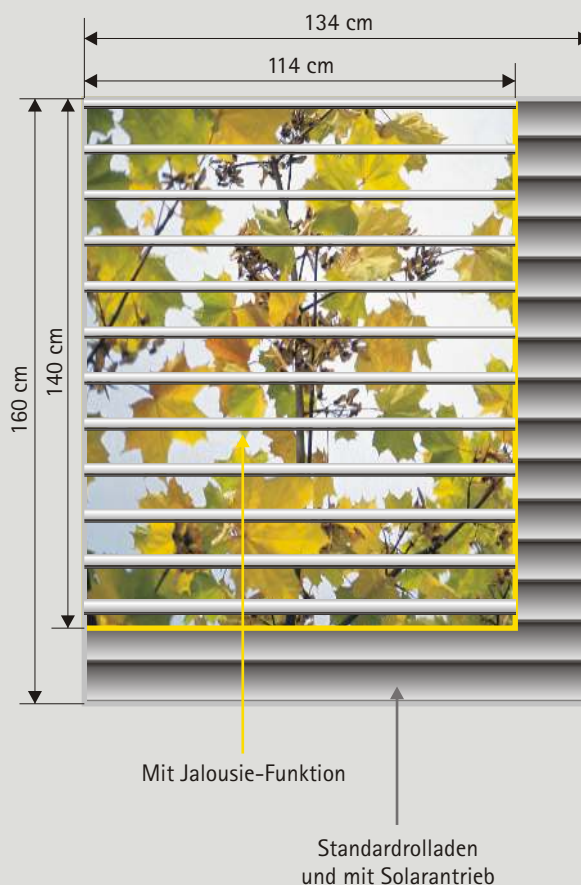

Technik

Für folgende Fenster-
typen und -Baujahre
ist WERSO lieferbar:

VELUX Aktuelles Programm
ab Baujahr 01.06.2000
Typen GGL, GGU, GPL, GPU,
GHU und GHL

VELUX Austauschfenster VL,
VKU und VU ab Baujahr 2000

VELUX Programm 1991 – 2000
Typen GGL, GGU, GPL, GPU,
GHL, GHU

ROTO Aktuelles Programm
ab Baujahr ca. 1996
Baureihe 6, 7 und 8

ROTO Baureihen 410 – 419,
Baujahr 1981 – 1994

Ältere Versionen von VELUX und
ROTO sowie Sonderausführun-
gen auf Anfrage!

Temperatursensorik

Jalousiefunktion wird bei
kritischen Außentemperaturen
(unter 4°C) automatisch
abgeschaltet und ab 6°C wieder
eingeschaltet.

Ein jalosierter Rolladen wird
bei sinkender Temperatur
automatisch zurückgestellt!

WERSO-Typen

Maximale Blendrahmen-Aussenmaße in cm
Jaousierbare und Standardausführung